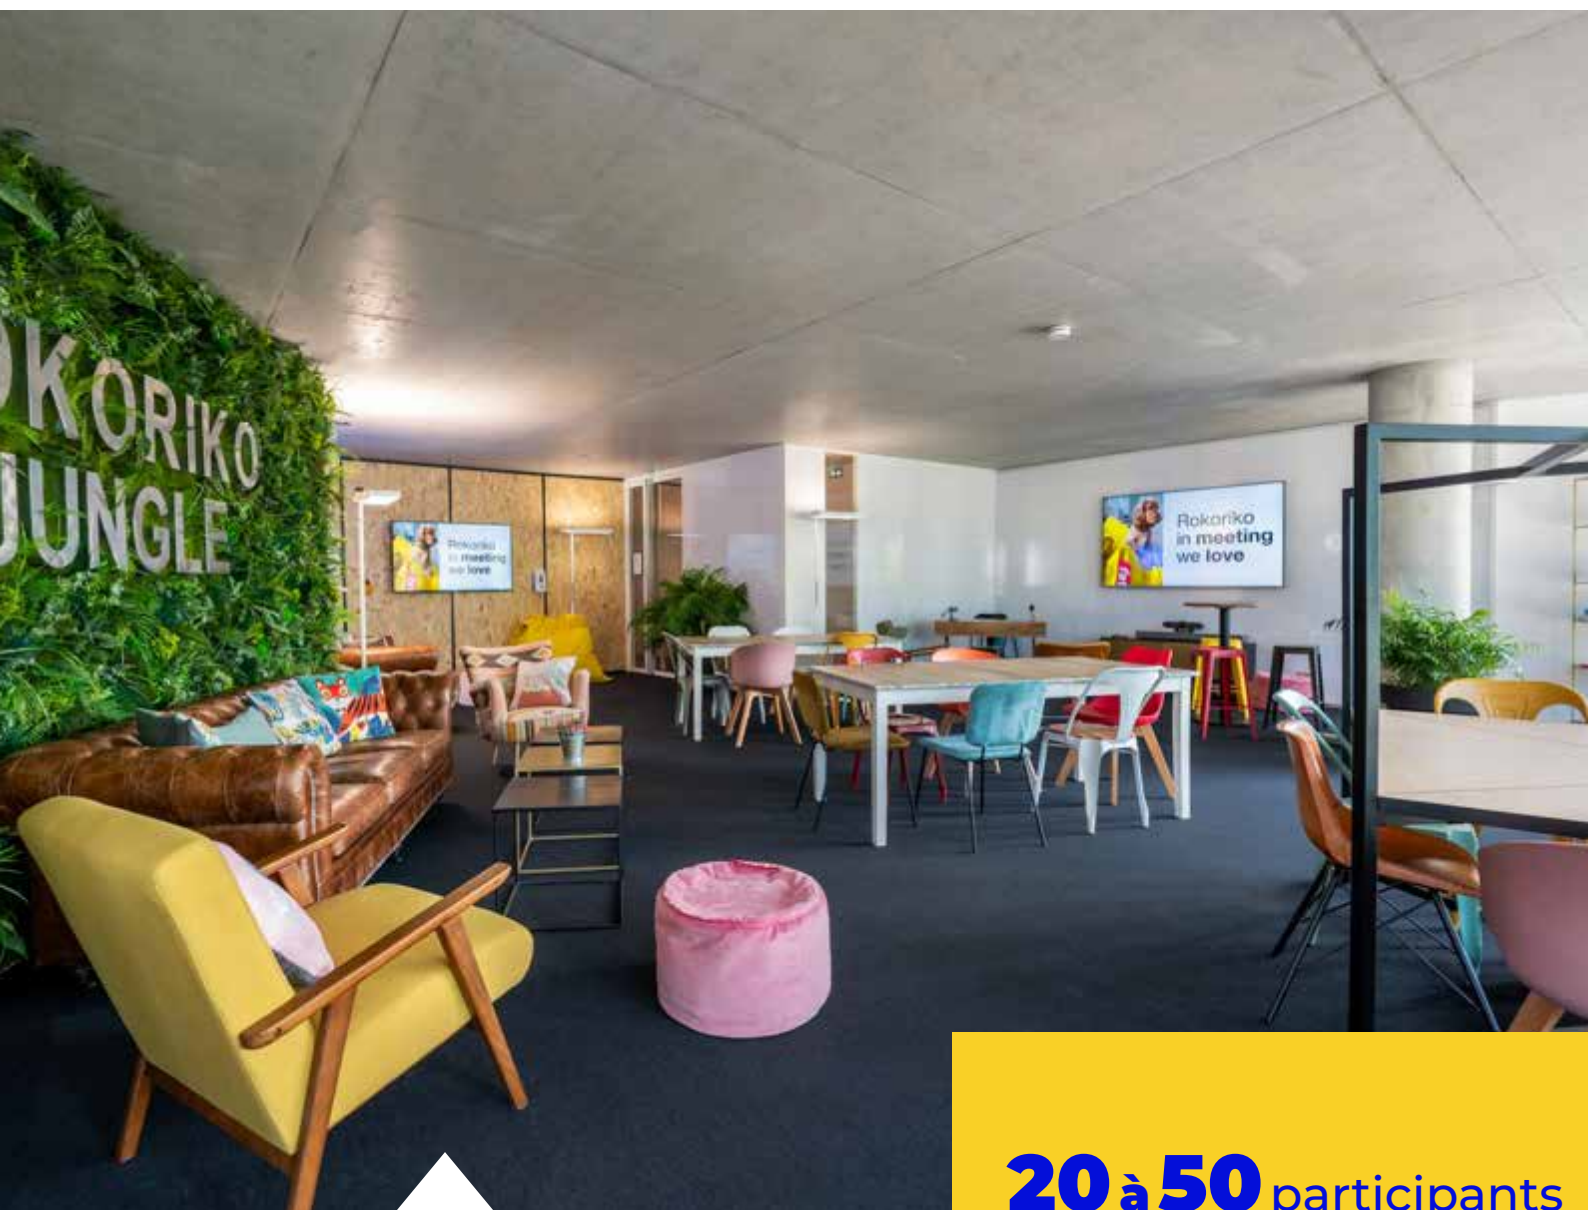

# rokoriko jungle

la salle de réunion **20 à 50 participants**  
chic et créative de rokoriko

# rokoriko basic

la salle de réunion **05 à 20 participants**  
chic et créative de rokoriko

# rokoriko jungle

salle de réunion  
20 à 50 participants  
chic et créative

**rokoriko jungle**, c'est la salle de réunion chic et créative de Rokoriko à Lyon Confluence de 160 m<sup>2</sup>, entièrement privatisable ! Où ? Dans le magnifique bâtiment «Pavillon 52» en bord de Saône. Pour combien ? 20 à 50 participants. Pour quoi ? #CasserLesCodes de la salle de réunion traditionnelle à maman.