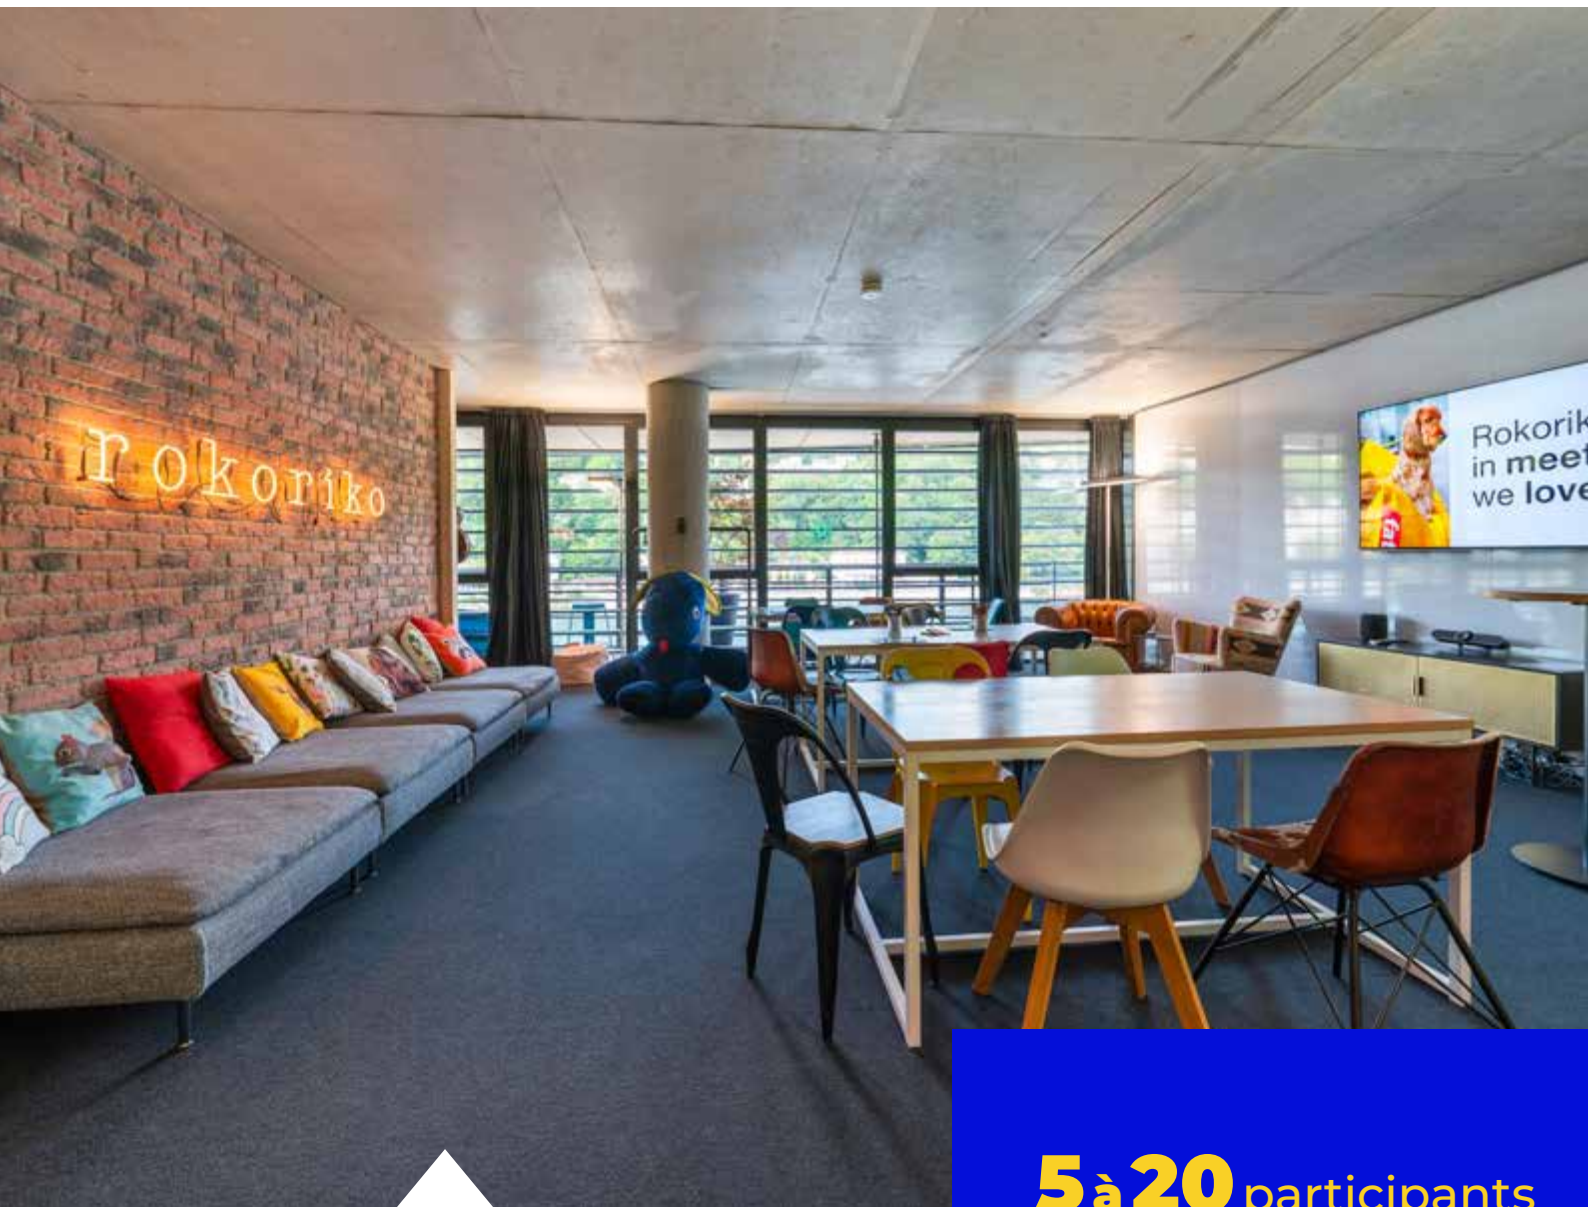

# rokoriko jungle

salle de réunion  
20 à 50 participants  
chic et créative

**rokoriko jungle**, c'est la salle de réunion chic et créative de Rokoriko à Lyon Confluence de 160 m<sup>2</sup>, entièrement privatisable ! Où ? Dans le magnifique bâtiment «Pavillon 52» en bord de Saône. Pour combien ? 20 à 50 participants. Pour quoi ? #CasserLesCodes de la salle de réunion traditionnelle à maman.

# rokoriko basic

salle de réunion  
05 à 20 participants  
chic et créative

**rokoriko basic**, c'est LA salle de réunion chic et créative de Rokoriko à Lyon Confluence de 80 m<sup>2</sup> + 30 m<sup>2</sup> de terrasse, entièrement privatisable ! Où ? Dans le magnifique bâtiment «Pavillon 52» en bord de Saône. Pour combien ? 5 à 20 participants. Pour quoi ? #CasserLesCodes de la salle de réunion traditionnelle à papa.